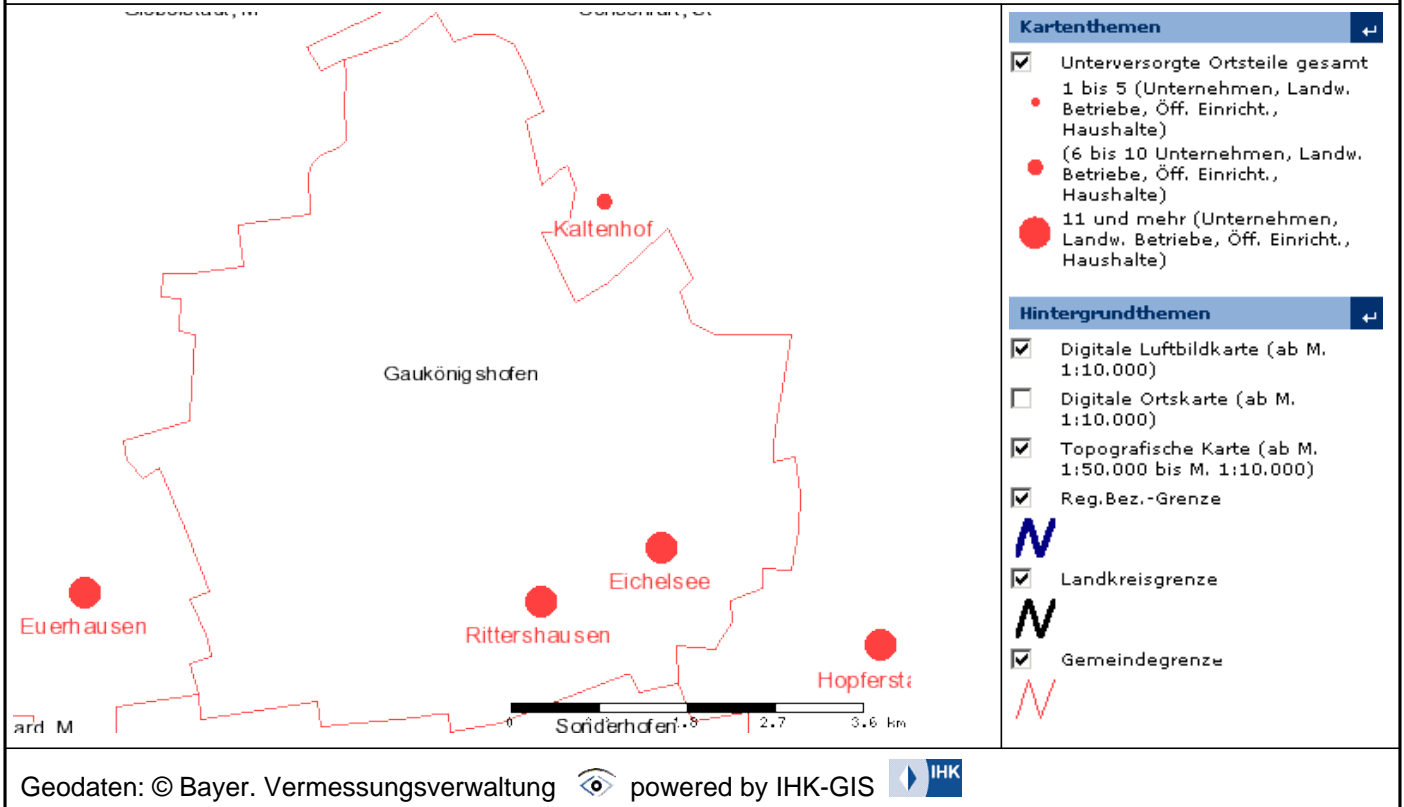

Derzeitige Technologie (Mehrfachnennung möglich)	Meldungen	
Telefon-Modem:	8	
ISDN	8	
DSL	70	unter 0,5: 22 0,5 bis 1: 17 1 bis 3: 18 3 bis 6: 1 6 bis 10: 0 über 10: 0
WLAN	4	
WiMAX	0	
GSM/UMTS	0	
Kabel	0	
Satellit	1	
Standleitung	0	unter 0,5: 0 0,5 bis 1: 0 1 bis 3: 0 3 bis 6: 0 6 bis 10: 0 über 10: 0
Sonstiges	0	unter 0,5: 0 0,5 bis 1: 0 1 bis 3: 0 3 bis 6: 0 6 bis 10: 0 über 10: 0

Kein Internet

14

Gaukönigshofen: Unterversorgte Nutzer

Gaukönigshofen: Erhöhter Bedarf

Gaukönigshofen: Breitbandinfrastruktur

Kartenthemen

- HVT-Standorte
Standort HVT Telekom
- HVT-Radien
Radius 1 km
Radius 3 km
- Standorte Deutsche Funkturm GmbH (DFMG)
Standort DFMG
- Mobilfunkstandorte Vodafone
Freistehende Masten Vodafone