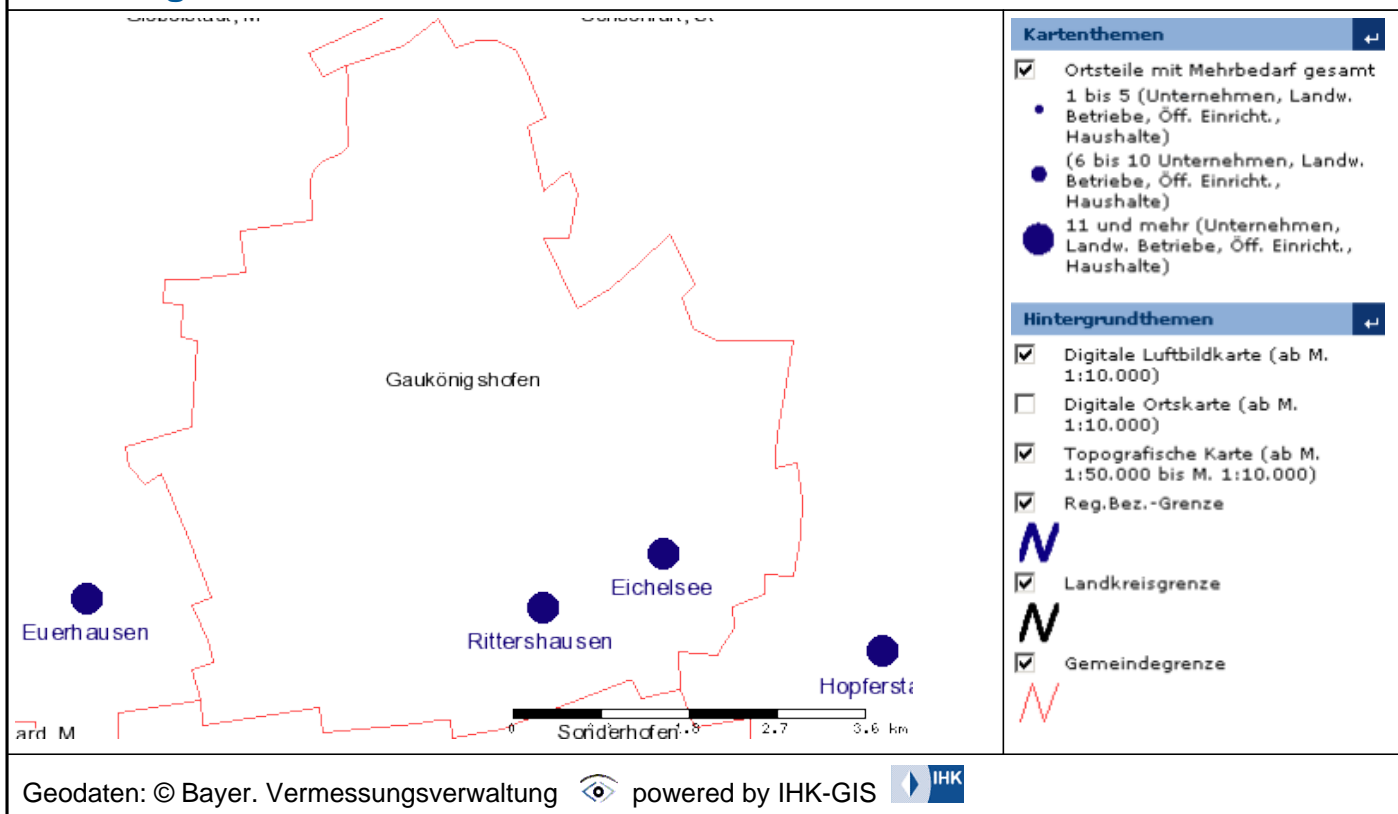

Derzeitige Technologie (Mehrfachnennung möglich)	Meldungen	
Telefon-Modem:	8	
ISDN	8	
DSL	70	unter 0,5: 22 0,5 bis 1: 17 1 bis 3: 18 3 bis 6: 1 6 bis 10: 0 über 10: 0
WLAN	4	
WiMAX	0	
GSM/UMTS	0	
Kabel	0	
Satellit	1	
Standleitung	0	unter 0,5: 0 0,5 bis 1: 0 1 bis 3: 0 3 bis 6: 0 6 bis 10: 0 über 10: 0
Sonstiges	0	unter 0,5: 0 0,5 bis 1: 0 1 bis 3: 0 3 bis 6: 0 6 bis 10: 0 über 10: 0

Kein Internet

14

Gaukönigshofen: Unterversorgte Nutzer

Gaukönigshofen: Erhöhter Bedarf

Gaukönigshofen: Breitbandinfrastruktur

Kartenthemen

- HVT-Standorte
Standort HVT Telekom
- HVT-Radien
Radius 1 km
Radius 3 km
- Standorte Deutsche Funkturm GmbH (DFMG)
Standort DFMG
- Mobilfunkstandorte Vodafone
Freistehende Masten Vodafone