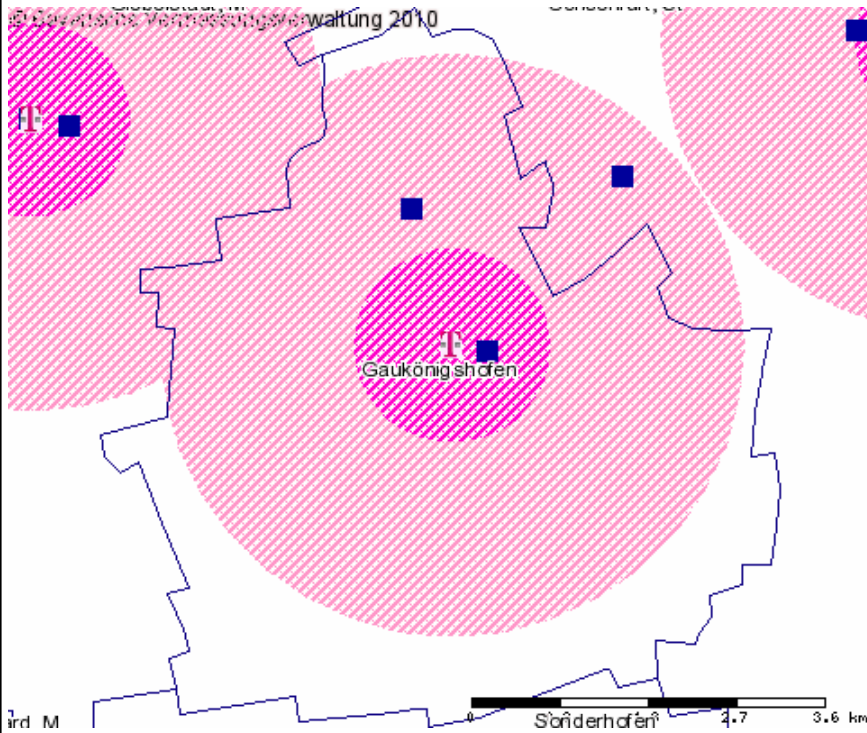

Derzeitige Technologie (Mehrfachnennung möglich)	Meldungen	
Telefon-Modem:	8	
ISDN	8	
DSL	70	unter 0,5: 22 0,5 bis 1: 17 1 bis 3: 18 3 bis 6: 1 6 bis 10: 0 über 10: 0
WLAN	4	
WiMAX	0	
GSM/UMTS	0	
Kabel	0	
Satellit	1	
Standleitung	0	unter 0,5: 0 0,5 bis 1: 0 1 bis 3: 0 3 bis 6: 0 6 bis 10: 0 über 10: 0
Sonstiges	0	unter 0,5: 0 0,5 bis 1: 0 1 bis 3: 0 3 bis 6: 0 6 bis 10: 0 über 10: 0

Kein Internet

14

Gaukönigshofen: Unterversorgte Nutzer

Gaukönigshofen: Erhöhter Bedarf

Gaukönigshofen: Breitbandinfrastruktur

Kartenthemen

- HVT-Standorte
Standort HVT Telekom
- HVT-Radien
Radius 1 km
Radius 3 km
- Standorte Deutsche Funkturm GmbH (DFMG)
Standort DFMG
- Mobilfunkstandorte Vodafone
Freistehende Masten Vodafone